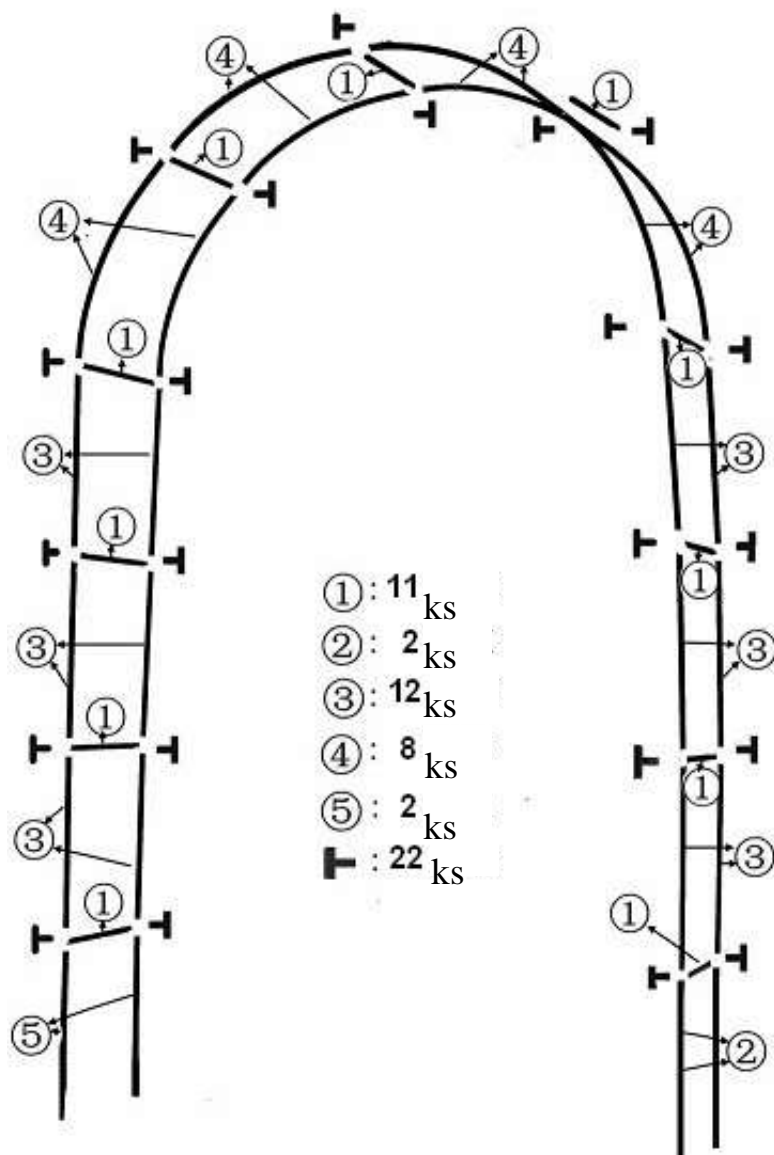

2 Montáž

- K montáži oblúka pre ruže si prizvite ďalšiu osobu.
- Oblúk poskladajte podľa nasledovného náčrtu:

3 Likvidácia

V prípade likvidácie tohto výrobku sa obráťte na DEMA Vertriebs-GmbH, na svojho lokálneho dodávateľa, alebo na miestneho spracovávateľa odpadov. Výrobok v žiadnom prípade nelikvidujte cez komunálnu zberňu, ani ako bežný domový odpad. Významne tým prispějete k ochrane životného prostredia.

4 Technické údaje

Celkové rozmery (ŠxHxV)	140 x 46 x 240 cm
Hmotnosť	ca. 2,1 kg