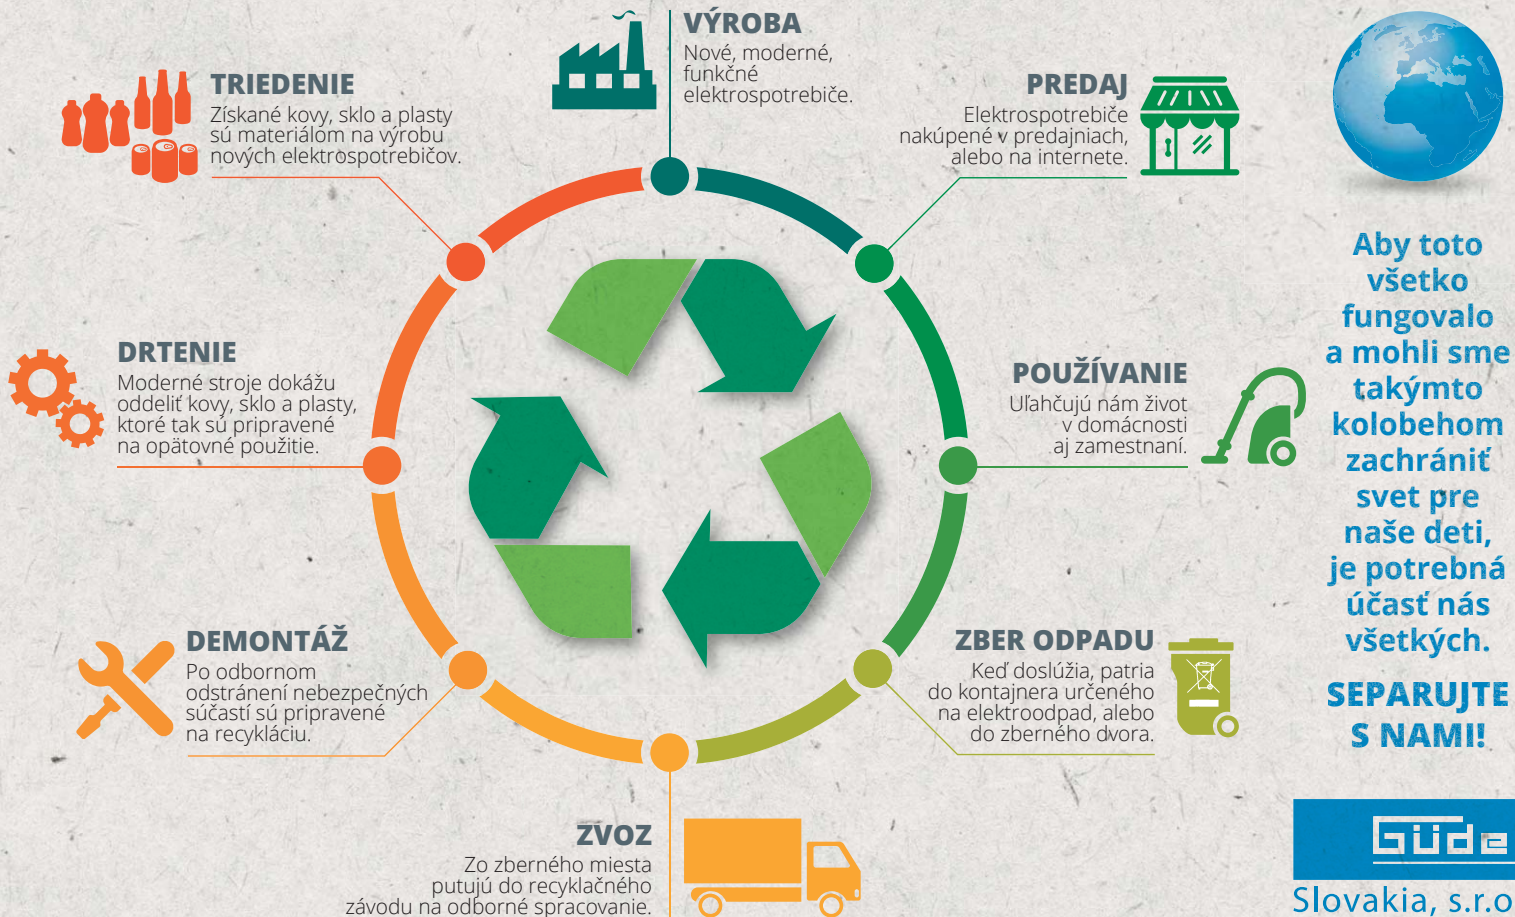

ŽIVOTNÝ CYKLUS ELEKTROSPOTREBIČA

Elektrospotrebiče sú všetky zariadenia, ktoré fungujú na elektrický prúd alebo batériu. Všetky nové elektrospotrebiče musia byť označené symbolom podčiarknutého a preškrtnutého odpadkového koša.

Aby toto všetko fungovalo a mohli sme takýmto kolobehom zachrániť svet pre naše deti, je potrebná účasť nás všetkých.

SEPARUJTE S NAMI!